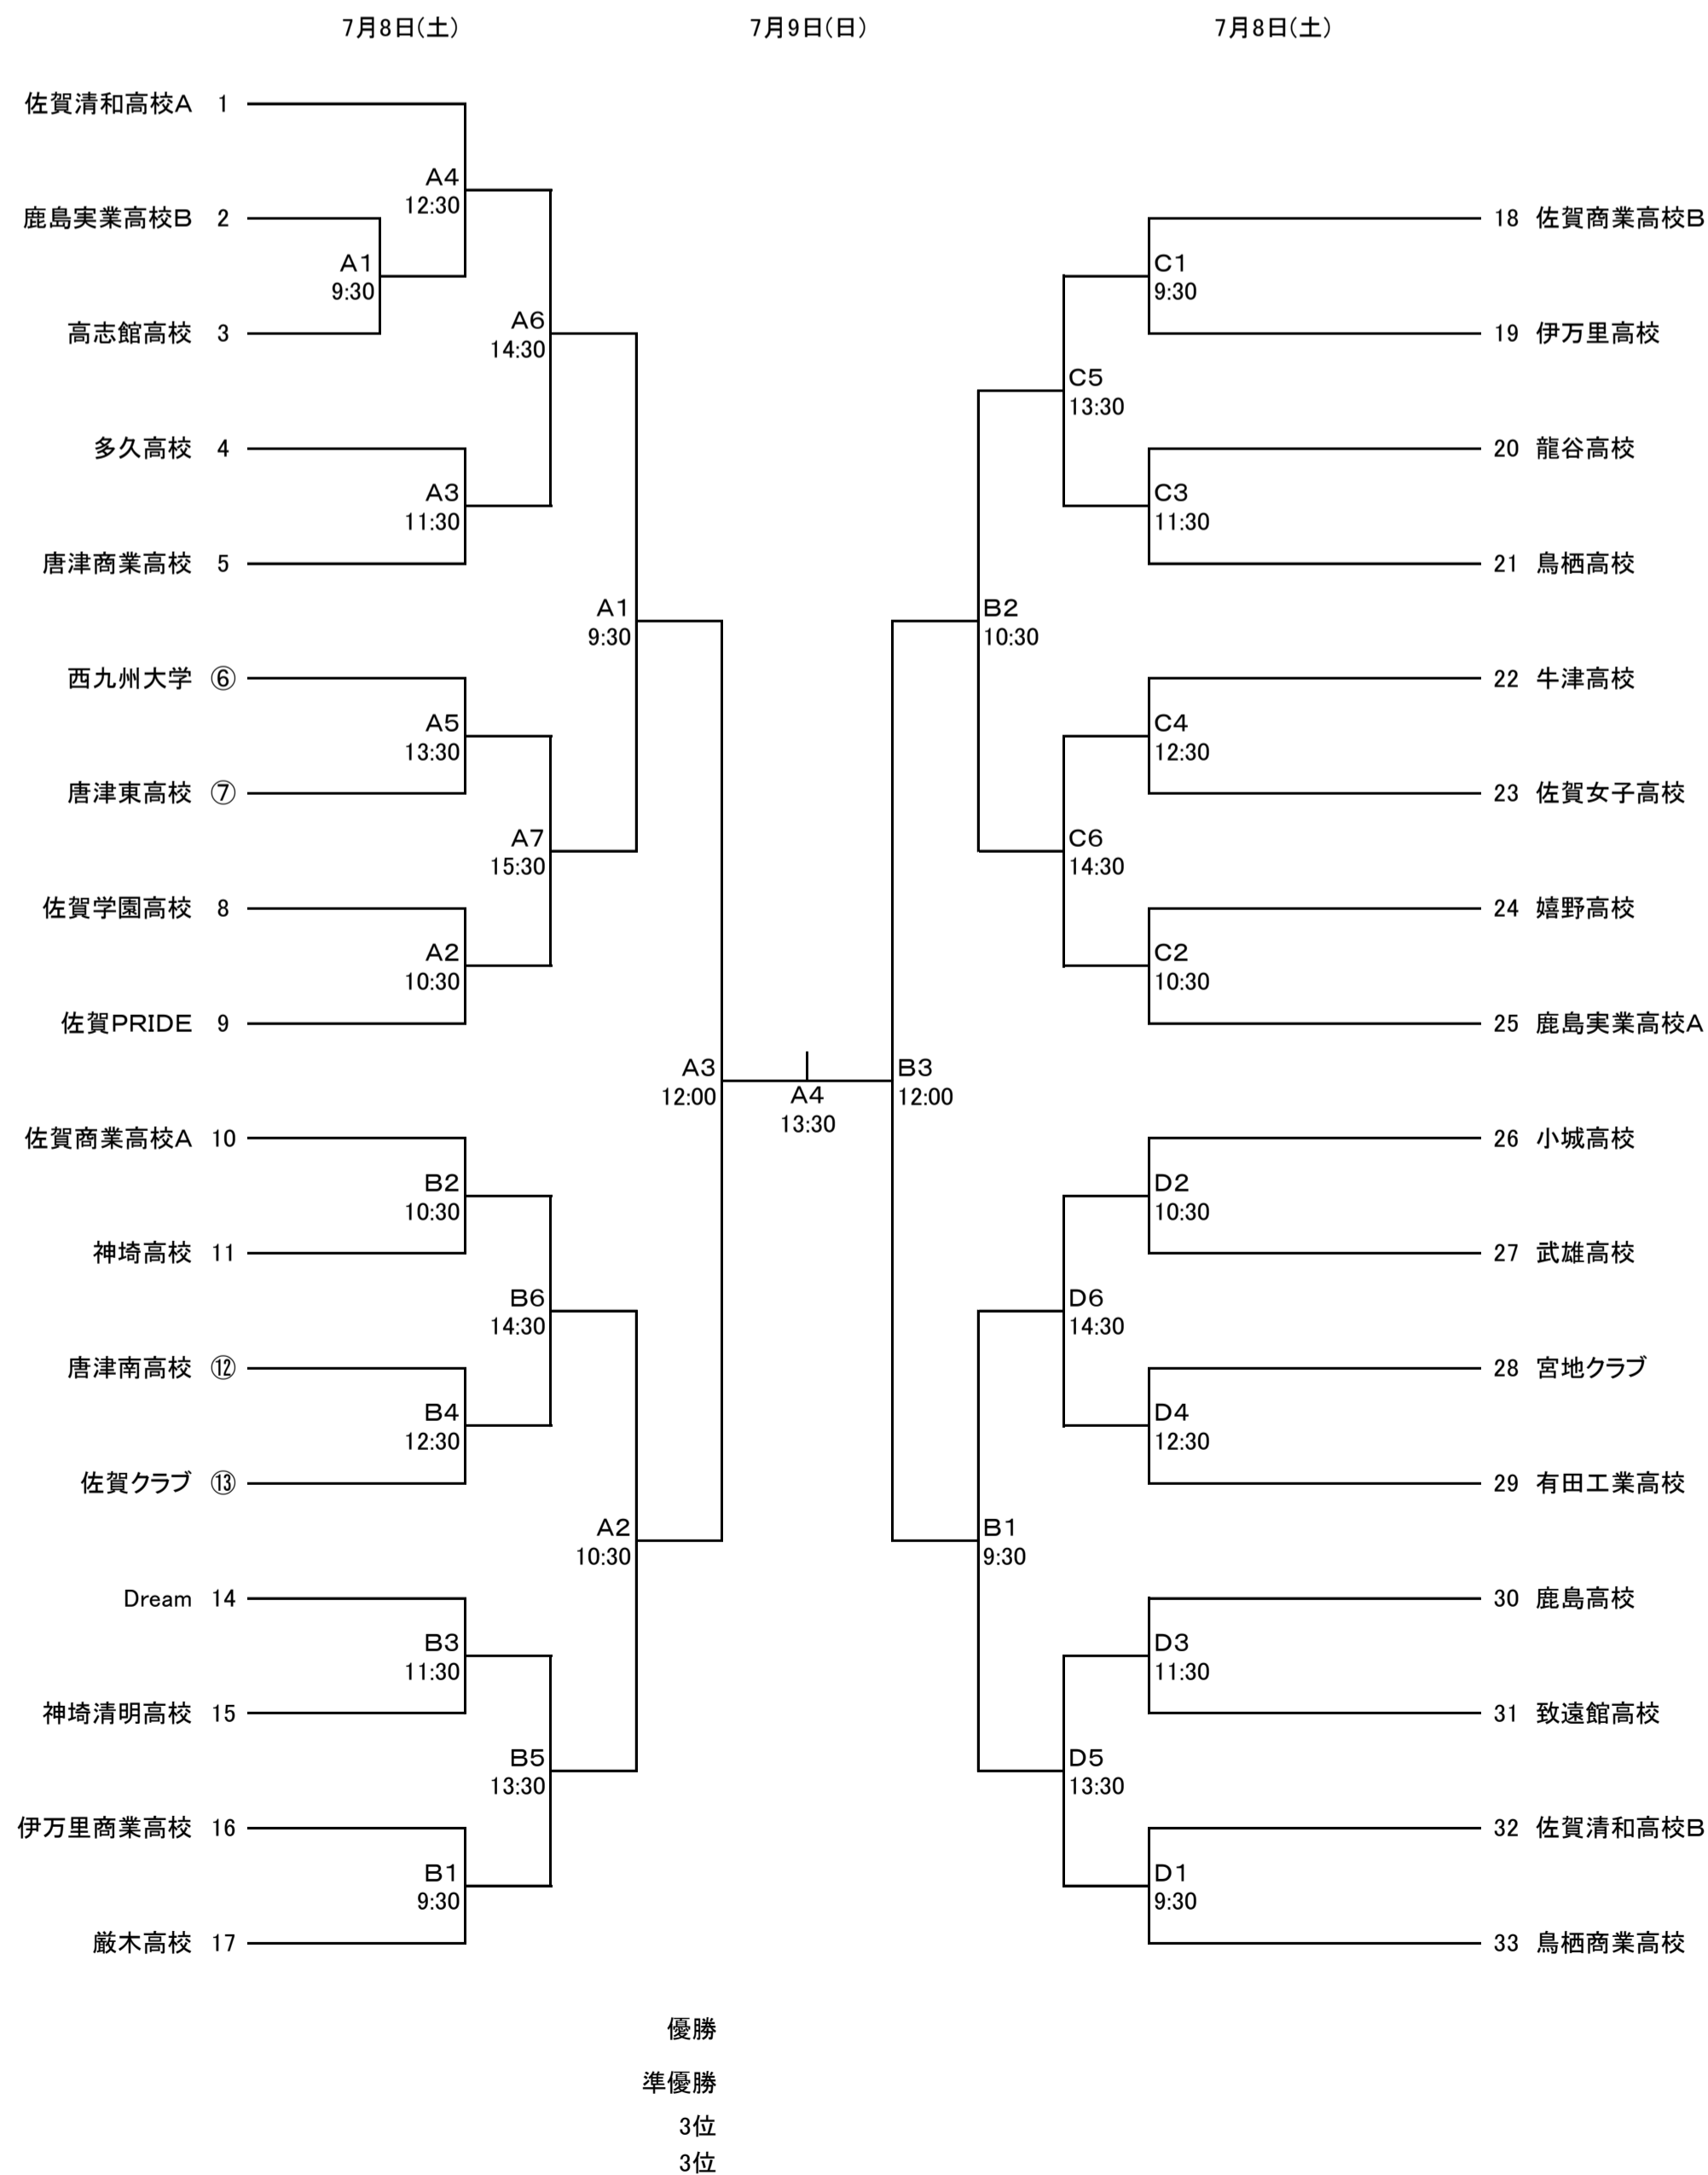

平成29年度 天皇杯・全日本バレーボール選手権大会佐賀県ラウンド組み合わせ

【男子】 平成29年7月8日(土) 7月9日(日)

第1日目 A・Bコート…多久高校
C・Dコート…旧多久北部小学校

第2日目 A・Bコート…天徳の丘運動公園社会体育館

【女子】 平成29年7月8日(土) 7月9日(日)

第1日目 A・Bコート…嬉野市体育館
C・Dコート…龍谷高校

第2日目 A・Bコート…嬉野市体育館